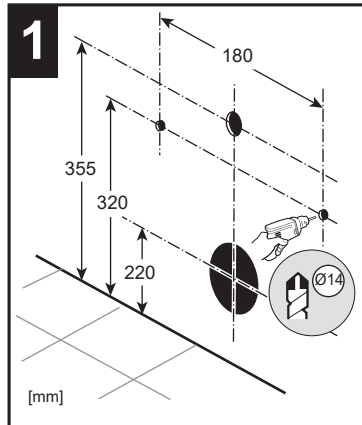

INSTRUÇÕES DE MONTAGEM
ASSEMBLY INSTRUCTIONS
INSTRUCCIONES DE MONTAJE

FIXAÇÃO DE PAREDE WC SUSPENSA

FIXATION WALL-MOUNTED WC
 FIJACIÓN MURAL WC SUSPENDIDO

FIXAÇÃO OCULTA WC
 HIDDEN FIXATION WC
 FIJACIÓN OCULTA WC

FIXAÇÃO LATERAL WC
 SIDE FIXATION WC
 FIJACIÓN LATERAL WC

A		L [mm]	208
			143
B		L [mm]	208
			143

INSTRUÇÕES DE MONTAGEM
ASSEMBLY INSTRUCTIONS
INSTRUCCIONES DE MONTAJE

FIXAÇÃO DE PAREDE BIDÉ SUSPENSO

FIXATION WALL-MOUNTED BIDET
 FIJACIÓN MURAL BIDÉ SUSPENDIDO

FIXAÇÃO OCULTA BIDÉ
 HIDDEN FIXATION BIDET
 FIJACIÓN OCULTA BIDÉ

FIXAÇÃO LATERAL BIDÉ
 SIDE FIXATION BIDET
 FIJACIÓN LATERAL BIDÉ

A		L [mm]
		208
B		L [mm]
		208
		143

A 150	A 100
B 80	B 130÷150
C 100	C 100