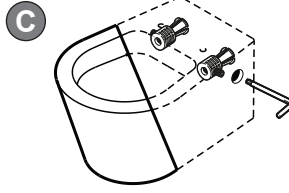

INSTRUÇÕES DE MONTAGEM
ASSEMBLY INSTRUCTIONS
INSTRUCCIONES DE MONTAJE

FIXAÇÃO DE PAREDE WC SUSPENSA

FIXATION WALL-MOUNTED WC
 FIJACIÓN MURAL WC SUSPENDIDO

FIXAÇÃO OCULTA WC
 HIDDEN FIXATION WC
 FIJACIÓN OCULTA WC

FIXAÇÃO LATERAL WC
 SIDE FIXATION WC
 FIJACIÓN LATERAL WC

A		L [mm]	208
			143
B		L [mm]	208
			143

INSTRUÇÕES DE MONTAGEM
ASSEMBLY INSTRUCTIONS
INSTRUCCIONES DE MONTAJE

FIXAÇÃO DE PAREDE BIDÉ SUSPENSO

FIXATION WALL-MOUNTED BIDET
 FIJACIÓN MURAL BIDÉ SUSPENDIDO

FIXAÇÃO OCULTA BIDÉ
 HIDDEN FIXATION BIDET
 FIJACIÓN OCULTA BIDÉ

FIXAÇÃO LATERAL BIDÉ
 SIDE FIXATION BIDET
 FIJACIÓN LATERAL BIDÉ

A		L [mm]
		208
B		L [mm]
		208
		143

A 150	A 100
B 80	B 130÷150
C 100	C 100