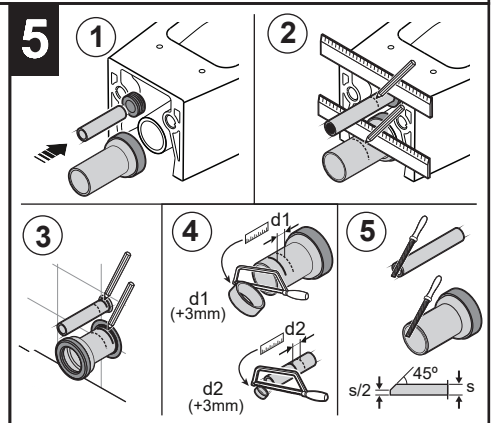

INSTRUÇÕES DE MONTAGEM
ASSEMBLY INSTRUCTIONS
INSTRUCCIONES DE MONTAJE

FIXAÇÃO DE PAREDE WC SUSPENSA

FIXATION WALL-MOUNTED WC
 FIJACIÓN MURAL WC SUSPENDIDO

FIXAÇÃO OCULTA WC
 HIDDEN FIXATION WC
 FIJACIÓN OCULTA WC

FIXAÇÃO LATERAL WC
 SIDE FIXATION WC
 FIJACIÓN LATERAL WC

A		L [mm]	208
			143
B		L [mm]	208
			143

INSTRUÇÕES DE MONTAGEM
ASSEMBLY INSTRUCTIONS
INSTRUCCIONES DE MONTAJE

FIXAÇÃO DE PAREDE BIDÉ SUSPENSO

FIXATION WALL-MOUNTED BIDET
 FIJACIÓN MURAL BIDÉ SUSPENDIDO

FIXAÇÃO OCULTA BIDÉ
 HIDDEN FIXATION BIDET
 FIJACIÓN OCULTA BIDÉ

FIXAÇÃO LATERAL BIDÉ
 SIDE FIXATION BIDET
 FIJACIÓN LATERAL BIDÉ

A		L [mm]
		208
B		L [mm]
		208
		143

A 150	A 100
B 80	B 130÷150
C 100	C 100