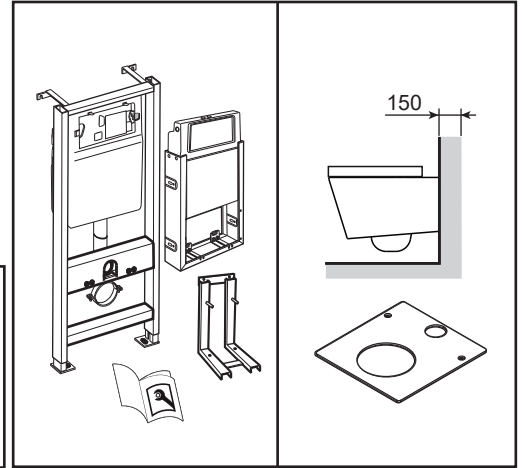

INSTRUÇÕES DE MONTAGEM
ASSEMBLY INSTRUCTIONS
INSTRUCCIONES DE MONTAJE

FIXAÇÃO DE PAREDE WC SUSPENSA

FIXATION WALL-MOUNTED WC
 FIJACIÓN MURAL WC SUSPENDIDO

FIXAÇÃO OCULTA WC
 HIDDEN FIXATION WC
 FIJACIÓN OCULTA WC

FIXAÇÃO LATERAL WC
 SIDE FIXATION WC
 FIJACIÓN LATERAL WC

A		L [mm]	208
			143
B		L [mm]	208
			143

INSTRUÇÕES DE MONTAGEM
ASSEMBLY INSTRUCTIONS
INSTRUCCIONES DE MONTAJE

FIXAÇÃO DE PAREDE BIDÉ SUSPENSO

FIXATION WALL-MOUNTED BIDET
 FIJACIÓN MURAL BIDÉ SUSPENDIDO

FIXAÇÃO OCULTA BIDÉ
 HIDDEN FIXATION BIDET
 FIJACIÓN OCULTA BIDÉ

FIXAÇÃO LATERAL BIDÉ
 SIDE FIXATION BIDET
 FIJACIÓN LATERAL BIDÉ

A		L [mm]
		208
B		L [mm]
		208
		143

A 150	A 100
B 80	B 130÷150
C 100	C 100