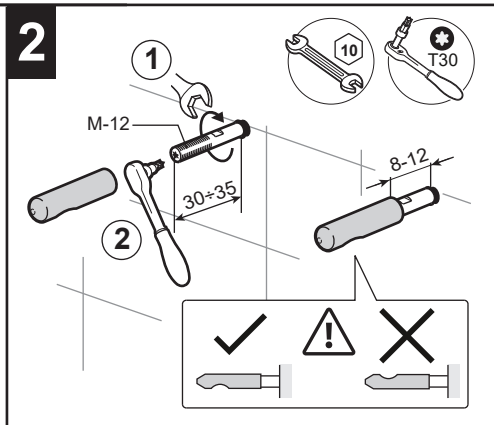

INSTRUÇÕES DE MONTAGEM
ASSEMBLY INSTRUCTIONS
INSTRUCCIONES DE MONTAJE

FIXAÇÃO DE PAREDE WC SUSPENSA

FIXATION WALL-MOUNTED WC
 FIJACIÓN MURAL WC SUSPENDIDO

FIXAÇÃO OCULTA WC
 HIDDEN FIXATION WC
 FIJACIÓN OCULTA WC

FIXAÇÃO LATERAL WC
 SIDE FIXATION WC
 FIJACIÓN LATERAL WC

A		L [mm]	208
			143
B		L [mm]	208
			143

INSTRUÇÕES DE MONTAGEM
ASSEMBLY INSTRUCTIONS
INSTRUCCIONES DE MONTAJE

FIXAÇÃO DE PAREDE BIDÉ SUSPENSO

FIXATION WALL-MOUNTED BIDET
 FIJACIÓN MURAL BIDÉ SUSPENDIDO

FIXAÇÃO OCULTA BIDÉ
 HIDDEN FIXATION BIDET
 FIJACIÓN OCULTA BIDÉ

FIXAÇÃO LATERAL BIDÉ
 SIDE FIXATION BIDET
 FIJACIÓN LATERAL BIDÉ

A		L [mm]
		208
B		L [mm]
		208
		143

A 150	A 100
B 80	B 130÷150
C 100	C 100