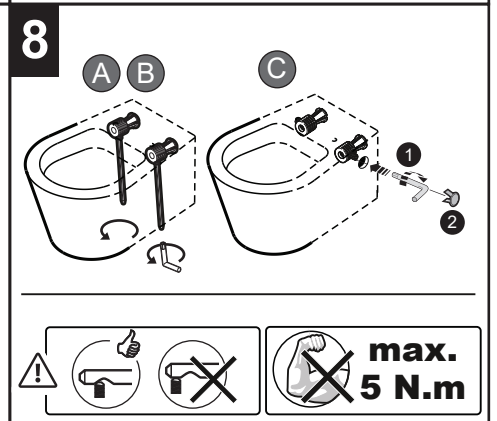

INSTRUÇÕES DE MONTAGEM
ASSEMBLY INSTRUCTIONS
INSTRUCCIONES DE MONTAJE

FIXAÇÃO DE PAREDE WC SUSPENSA

FIXATION WALL-MOUNTED WC
 FIJACIÓN MURAL WC SUSPENDIDO

FIXAÇÃO OCULTA WC
 HIDDEN FIXATION WC
 FIJACIÓN OCULTA WC

FIXAÇÃO LATERAL WC
 SIDE FIXATION WC
 FIJACIÓN LATERAL WC

A		L [mm]	208
			143
B		L [mm]	208
			143

INSTRUÇÕES DE MONTAGEM
ASSEMBLY INSTRUCTIONS
INSTRUCCIONES DE MONTAJE

FIXAÇÃO DE PAREDE BIDÉ SUSPENSO

FIXATION WALL-MOUNTED BIDET
 FIJACIÓN MURAL BIDÉ SUSPENDIDO

FIXAÇÃO OCULTA BIDÉ
 HIDDEN FIXATION BIDET
 FIJACIÓN OCULTA BIDÉ

FIXAÇÃO LATERAL BIDÉ
 SIDE FIXATION BIDET
 FIJACIÓN LATERAL BIDÉ

A		L [mm]
		208
B		L [mm]
		208
		143

A 150	A 100
B 80	B 130÷150
C 100	C 100