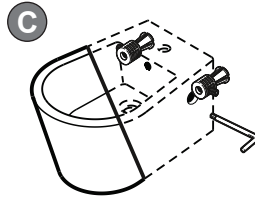

FIXAÇÃO LATERAL WC
 SIDE FIXATION WC
 FIJACIÓN LATERAL WC

A		L [mm]	208
			143
B		L [mm]	208
			143

INSTRUÇÕES DE MONTAGEM
ASSEMBLY INSTRUCTIONS
INSTRUCCIONES DE MONTAJE

FIXAÇÃO DE PAREDE BIDÉ SUSPENSO

FIXATION WALL-MOUNTED BIDET
 FIJACIÓN MURAL BIDÉ SUSPENDIDO

FIXAÇÃO OCULTA BIDÉ
 HIDDEN FIXATION BIDET
 FIJACIÓN OCULTA BIDÉ

FIXAÇÃO LATERAL BIDÉ
 SIDE FIXATION BIDET
 FIJACIÓN LATERAL BIDÉ

A		L [mm]
		208
B		L [mm]
		208
		143

A 150	A 100
B 80	B 130÷150
C 100	C 100