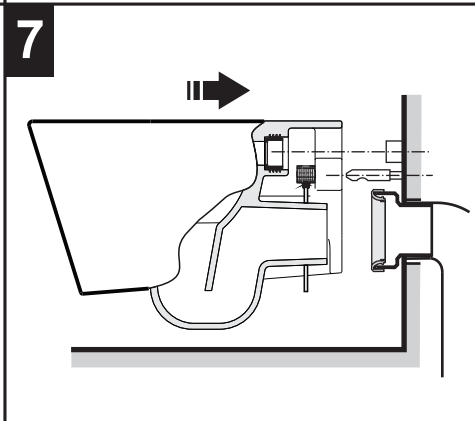

INSTRUÇÕES DE MONTAGEM
ASSEMBLY INSTRUCTIONS
INSTRUCCIONES DE MONTAJE

FIXAÇÃO DE PAREDE WC SUSPENSA

FIXATION WALL-MOUNTED WC
 FIJACIÓN MURAL WC SUSPENDIDO

FIXAÇÃO OCULTA WC
 HIDDEN FIXATION WC
 FIJACIÓN OCULTA WC

FIXAÇÃO LATERAL WC
 SIDE FIXATION WC
 FIJACIÓN LATERAL WC

A		L [mm]	208
			143
B		L [mm]	208
			143

INSTRUÇÕES DE MONTAGEM
ASSEMBLY INSTRUCTIONS
INSTRUCCIONES DE MONTAJE

FIXAÇÃO DE PAREDE BIDÉ SUSPENSO

FIXATION WALL-MOUNTED BIDET
 FIJACIÓN MURAL BIDÉ SUSPENDIDO

FIXAÇÃO OCULTA BIDÉ
 HIDDEN FIXATION BIDET
 FIJACIÓN OCULTA BIDÉ

FIXAÇÃO LATERAL BIDÉ
 SIDE FIXATION BIDET
 FIJACIÓN LATERAL BIDÉ

A		L [mm]
		208
B		L [mm]
		208
		143

A 150	A 100
B 80	B 130÷150
C 100	C 100