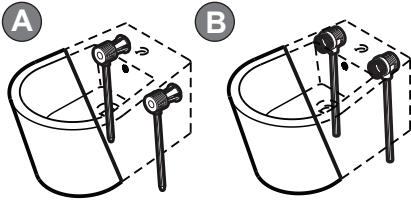

INSTRUÇÕES DE MONTAGEM
ASSEMBLY INSTRUCTIONS
INSTRUCCIONES DE MONTAJE

FIXAÇÃO DE PAREDE WC SUSPENSA

FIXATION WALL-MOUNTED WC
 FIJACIÓN MURAL WC SUSPENDIDO

FIXAÇÃO OCULTA WC
 HIDDEN FIXATION WC
 FIJACIÓN OCULTA WC

FIXAÇÃO LATERAL WC
 SIDE FIXATION WC
 FIJACIÓN LATERAL WC

A		L [mm]	208
			143
B		L [mm]	208
			143

INSTRUÇÕES DE MONTAGEM
ASSEMBLY INSTRUCTIONS
INSTRUCCIONES DE MONTAJE

FIXAÇÃO DE PAREDE BIDÉ SUSPENSO

FIXATION WALL-MOUNTED BIDET
 FIJACIÓN MURAL BIDÉ SUSPENDIDO

FIXAÇÃO OCULTA BIDÉ
 HIDDEN FIXATION BIDET
 FIJACIÓN OCULTA BIDÉ

FIXAÇÃO LATERAL BIDÉ
 SIDE FIXATION BIDET
 FIJACIÓN LATERAL BIDÉ

A		L [mm]
		208
B		L [mm]
		208
		143

A 150	A 100
B 80	B 130÷150
C 100	C 100