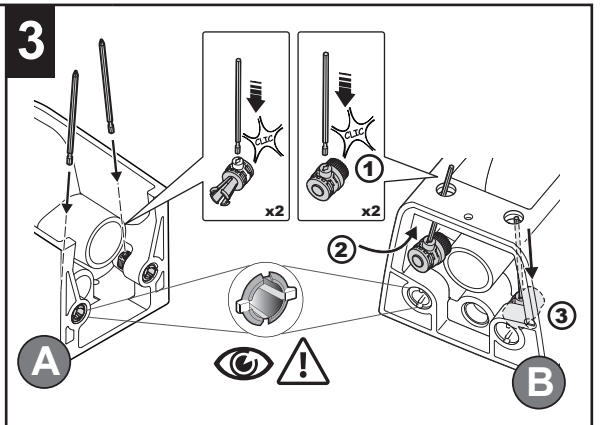

INSTRUÇÕES DE MONTAGEM
ASSEMBLY INSTRUCTIONS
INSTRUCCIONES DE MONTAJE

FIXAÇÃO DE PAREDE WC SUSPENSA

FIXATION WALL-MOUNTED WC
 FIJACIÓN MURAL WC SUSPENDIDO

FIXAÇÃO OCULTA WC
 HIDDEN FIXATION WC
 FIJACIÓN OCULTA WC

FIXAÇÃO LATERAL WC
 SIDE FIXATION WC
 FIJACIÓN LATERAL WC

A		L [mm]	208
			143
B		L [mm]	208
			143

INSTRUÇÕES DE MONTAGEM
ASSEMBLY INSTRUCTIONS
INSTRUCCIONES DE MONTAJE

FIXAÇÃO DE PAREDE BIDÉ SUSPENSO

FIXATION WALL-MOUNTED BIDET
 FIJACIÓN MURAL BIDÉ SUSPENDIDO

FIXAÇÃO OCULTA BIDÉ
 HIDDEN FIXATION BIDET
 FIJACIÓN OCULTA BIDÉ

FIXAÇÃO LATERAL BIDÉ
 SIDE FIXATION BIDET
 FIJACIÓN LATERAL BIDÉ

A		L [mm]
		208
B		L [mm]
		208
		143

A 150	A 100
B 80	B 130÷150
C 100	C 100