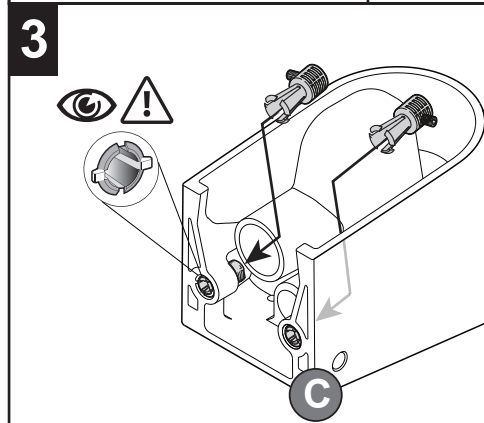

INSTRUÇÕES DE MONTAGEM
ASSEMBLY INSTRUCTIONS
INSTRUCCIONES DE MONTAJE

FIXAÇÃO DE PAREDE WC SUSPENSA

FIXATION WALL-MOUNTED WC
 FIJACIÓN MURAL WC SUSPENDIDO

FIXAÇÃO OCULTA WC
 HIDDEN FIXATION WC
 FIJACIÓN OCULTA WC

FIXAÇÃO LATERAL WC
 SIDE FIXATION WC
 FIJACIÓN LATERAL WC

A		L [mm]	208
			143
B		L [mm]	208
			143

INSTRUÇÕES DE MONTAGEM
ASSEMBLY INSTRUCTIONS
INSTRUCCIONES DE MONTAJE

FIXAÇÃO DE PAREDE BIDÉ SUSPENSO

FIXATION WALL-MOUNTED BIDET
 FIJACIÓN MURAL BIDÉ SUSPENDIDO

FIXAÇÃO OCULTA BIDÉ
 HIDDEN FIXATION BIDET
 FIJACIÓN OCULTA BIDÉ

FIXAÇÃO LATERAL BIDÉ
 SIDE FIXATION BIDET
 FIJACIÓN LATERAL BIDÉ

A		L [mm]
		208
B		L [mm]
		208
		143

A 150	A 100
B 80	B 130÷150
C 100	C 100