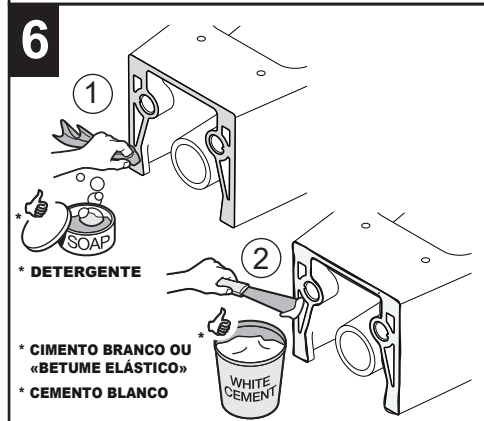

INSTRUÇÕES DE MONTAGEM
ASSEMBLY INSTRUCTIONS
INSTRUCCIONES DE MONTAJE

FIXAÇÃO DE PAREDE WC SUSPENSA

FIXATION WALL-MOUNTED WC
 FIJACIÓN MURAL WC SUSPENDIDO

FIXAÇÃO OCULTA WC
 HIDDEN FIXATION WC
 FIJACIÓN OCULTA WC

FIXAÇÃO LATERAL WC
 SIDE FIXATION WC
 FIJACIÓN LATERAL WC

A		L [mm]	208
			143
B		L [mm]	208
			143

INSTRUÇÕES DE MONTAGEM
ASSEMBLY INSTRUCTIONS
INSTRUCCIONES DE MONTAJE

FIXAÇÃO DE PAREDE BIDÉ SUSPENSO

FIXATION WALL-MOUNTED BIDET
 FIJACIÓN MURAL BIDÉ SUSPENDIDO