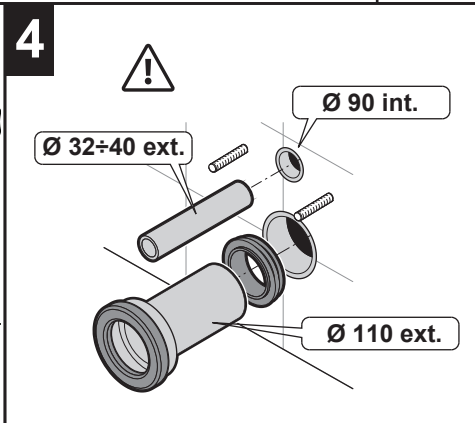

INSTRUÇÕES DE MONTAGEM
ASSEMBLY INSTRUCTIONS
INSTRUCCIONES DE MONTAJE

FIXAÇÃO DE PAREDE WC SUSPENSA

FIXATION WALL-MOUNTED WC
 FIJACIÓN MURAL WC SUSPENDIDO

FIXAÇÃO OCULTA WC
 HIDDEN FIXATION WC
 FIJACIÓN OCULTA WC

FIXAÇÃO LATERAL WC
 SIDE FIXATION WC
 FIJACIÓN LATERAL WC

A		L [mm]	208
			143
B		L [mm]	208
			143

INSTRUÇÕES DE MONTAGEM
ASSEMBLY INSTRUCTIONS
INSTRUCCIONES DE MONTAJE

FIXAÇÃO DE PAREDE BIDÉ SUSPENSO

FIXATION WALL-MOUNTED BIDET
 FIJACIÓN MURAL BIDÉ SUSPENDIDO

FIXAÇÃO OCULTA BIDÉ
 HIDDEN FIXATION BIDET
 FIJACIÓN OCULTA BIDÉ

FIXAÇÃO LATERAL BIDÉ
 SIDE FIXATION BIDET
 FIJACIÓN LATERAL BIDÉ

A		L [mm]
		208
B		L [mm]
		208
		143

A 150	A 100
B 80	B 130÷150
C 100	C 100