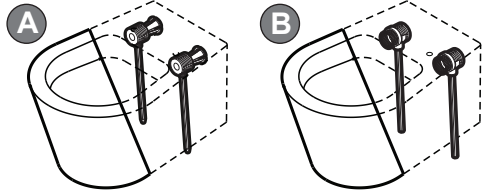

INSTRUÇÕES DE MONTAGEM
ASSEMBLY INSTRUCTIONS
INSTRUCCIONES DE MONTAJE

FIXAÇÃO DE PAREDE WC SUSPENSA

FIXATION WALL-MOUNTED WC
 FIJACIÓN MURAL WC SUSPENDIDO

FIXAÇÃO OCULTA WC
 HIDDEN FIXATION WC
 FIJACIÓN OCULTA WC

FIXAÇÃO LATERAL WC
 SIDE FIXATION WC
 FIJACIÓN LATERAL WC

A		L [mm]	208
			143
B		L [mm]	208
			143

INSTRUÇÕES DE MONTAGEM
ASSEMBLY INSTRUCTIONS
INSTRUCCIONES DE MONTAJE

FIXAÇÃO DE PAREDE BIDÉ SUSPENSO

FIXATION WALL-MOUNTED BIDET
 FIJACIÓN MURAL BIDÉ SUSPENDIDO